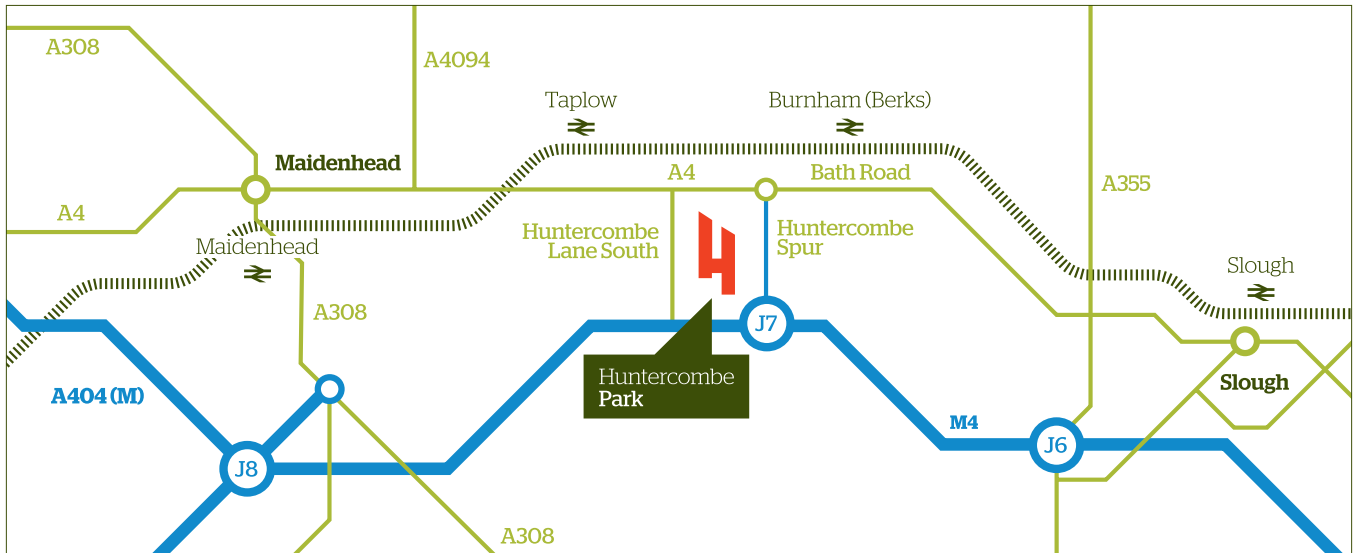

## Local & regional map

Huntercombe Park  
Taplow SL6 0PH

Local map

Regional map